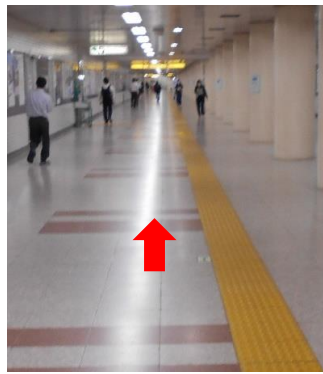

アルス市ヶ谷入口

中扉

事務室(103号)

「アルス市ヶ谷103」(地下経由)のご案内

①JR「市ヶ谷」駅改札の左側・地下道へ②分岐を左へ

③階段を下って右へ

④地下鉄改札前を左折・直進

⑤階段を上って直進